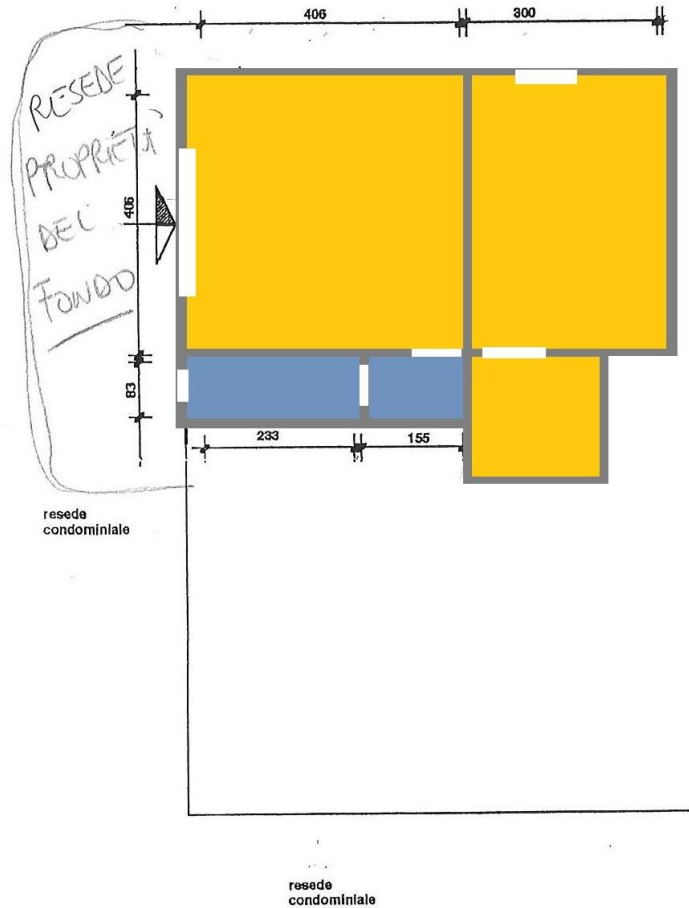

Scandicci : Vingone

PLANIMETRIA A SCOPO PURAMENTE INDICATIVO

40 | : 1 | : 2

---> Codice <---: 233AF

---> Motivazione <---:

---> Tipologia <---:

: Toscana

---> Provincia <---: Firenze

---> Comune <---: Scandicci

---> frazione <---: Vingone

---> Prezzo_Richiesto <---: € 600

---> Totale_mq <---: 40

---> bagni <---: 1

---> Locali <---: 2