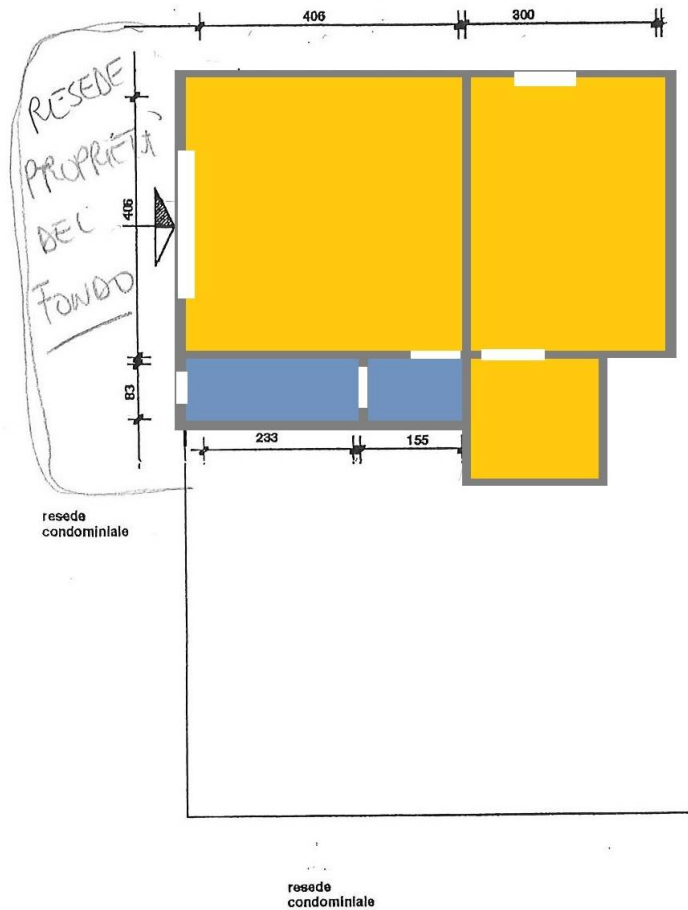

Scandicci : Vingone

PLANIMETRIA A SCOPO PURAMENTE INDICATIVO

40 | : 1 | : 2

---> **Codice** <---: 233AF

---> **Tipologia** <---:

---> **Provincia** <---: Firenze

---> **frazione** <---: Vingone

---> **Totale_mq** <---: 40

---> **Locali** <---: 2

---> **Motivazione** <---:

: Toscana

---> **Comune** <---: Scandicci

---> **Prezzo_Richiesto** <---: € 600

---> **bagni** <---: 1