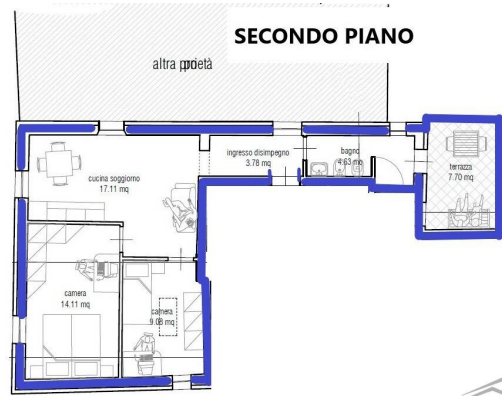

Lastra a Signa

55 | : 1 | : 2 | : 3

---> Codice <---: 350C	---> Motivazione <---:
.....
---> Tipologia <---:	: Toscana
.....
---> Provincia <---: Firenze	---> Comune <---: Lastra a Signa
.....
---> Prezzo_Richiesto <---: € 245.000	---> Totale_mq <---: 55
.....
---> camere <---: 2	---> bagni <---: 1
.....
---> Locali <---: 3	: 22
.....
: 2	: 1900
.....
:	
.....	

APPARTAMENTO C

APPARTAMENTO C