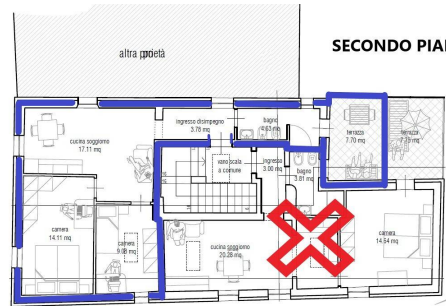

APPARTAMENTO C