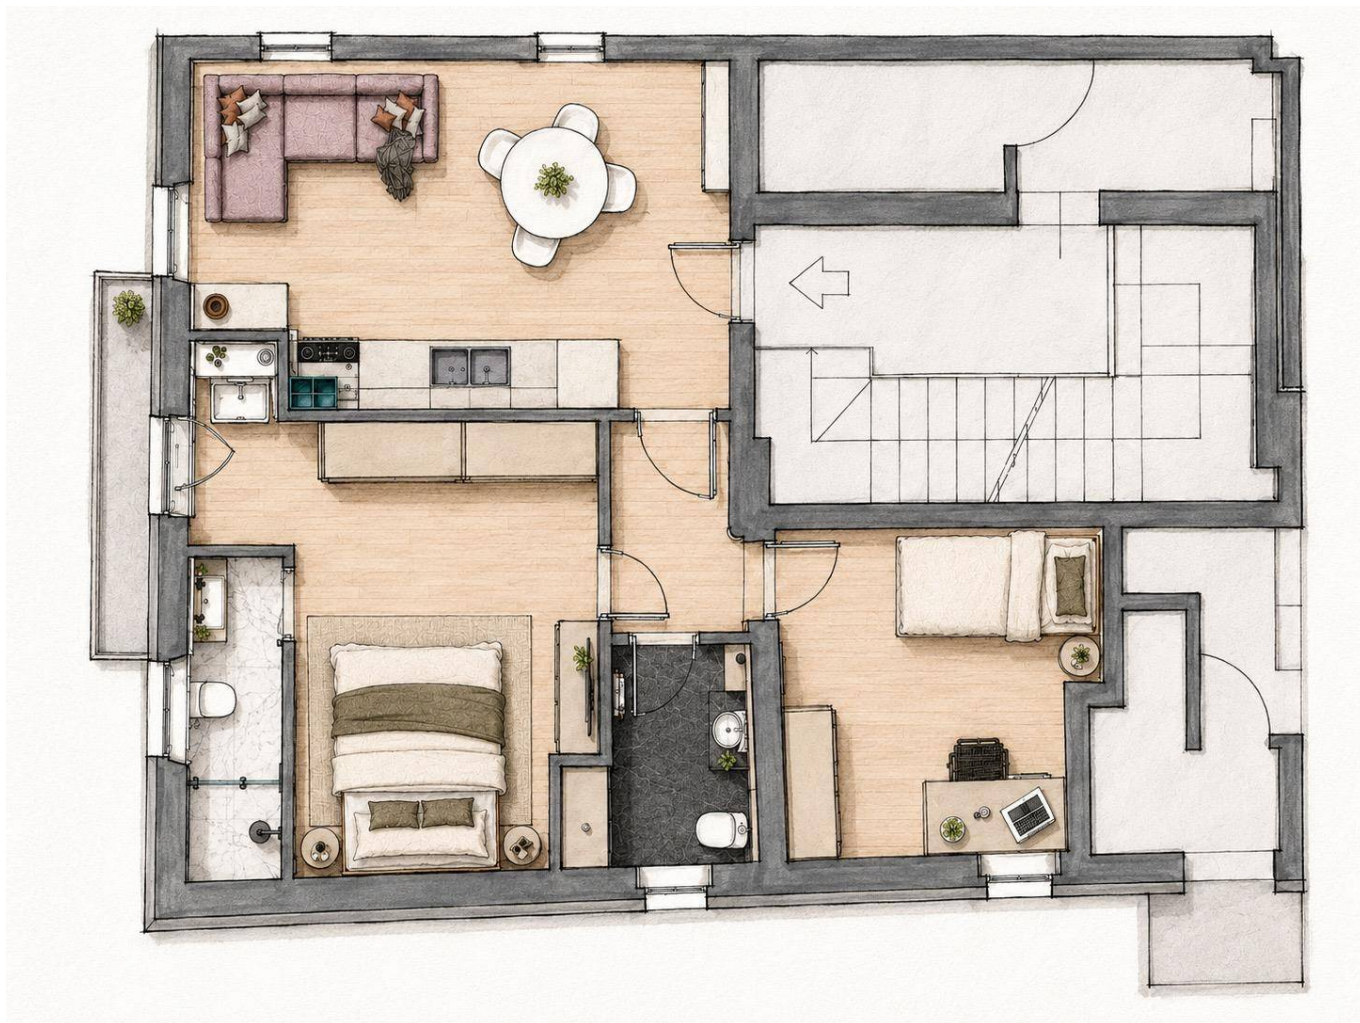

Lastra a Signa

55 | : 1 | : 2 | : 3

---> **Codice** <---: 350C

---> **Motivazione** <---:

---> **Tipologia** <---:

: Toscana

---> **Provincia** <---: Firenze

---> **Comune** <---: Lastra a Signa

---> **Prezzo_Richiesto** <---: € 245.000

---> **Totale_mq** <---: 55

---> **camere** <---: 2

---> **bagni** <---: 1

---> **Locali** <---: 3

: 22

: 2

: 1900

:

APPARTAMENTO C

APPARTAMENTO C