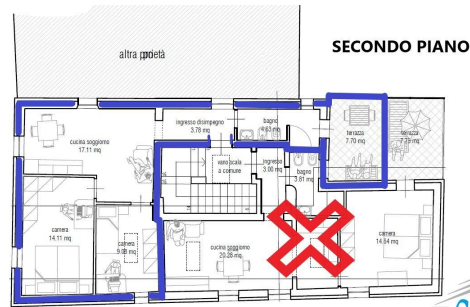

Lastra a Signa

55 | : 1 | : 2 | : 3

---> Codice <---: 350C	---> Motivazione <---:
.....
---> Tipologia <---:	: Toscana
.....
---> Provincia <---: Firenze	---> Comune <---: Lastra a Signa
.....
---> Prezzo_Richiesto <---: € 245.000	---> Totale_mq <---: 55
.....
---> camere <---: 2	---> bagni <---: 1
.....
---> Locali <---: 3	: 22
.....
: 2	: 1900
.....
:	
.....	

APPARTAMENTO C

APPARTAMENTO C